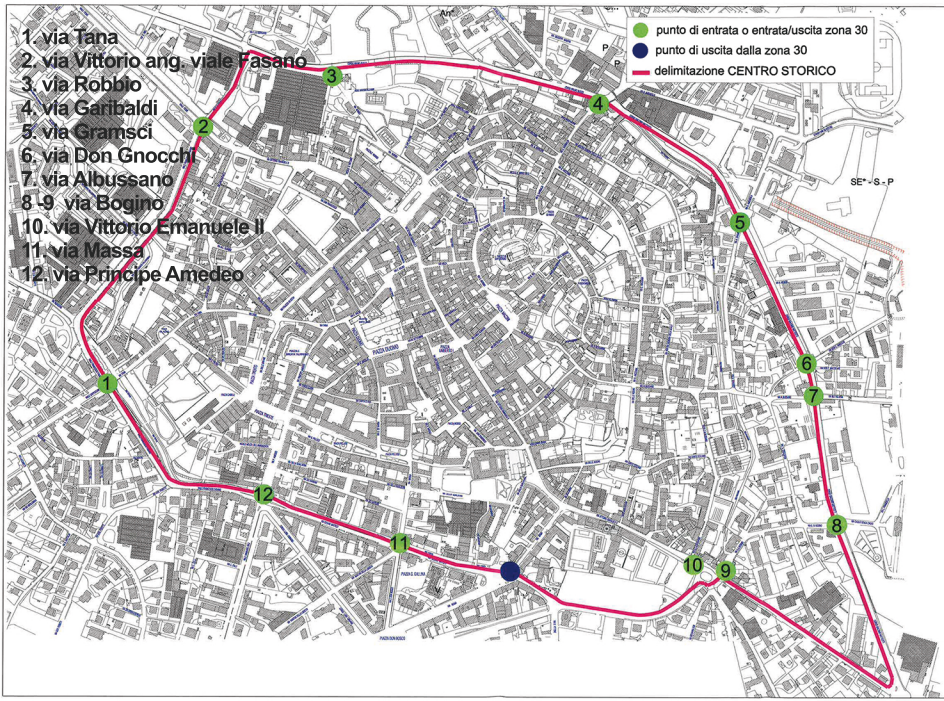

1. via Tana
2. via Vittorio ang. viale Fasano
3. via Robbio
4. via Garibaldi
5. via Gramsci
6. via Don Gnocchi
7. via Albussano
- 8-9 via Bogino
10. via Vittorio Emanuele II
11. via Massa
12. via Principe Amedeo

-  punto di entrata o entrata/uscita zona 30
-  punto di uscita dalla zona 30
-  delimitazione CENTRO STORICO

PUNTI DI ACCESSO/USCITA "ZONA 30" CENTRO STORICO